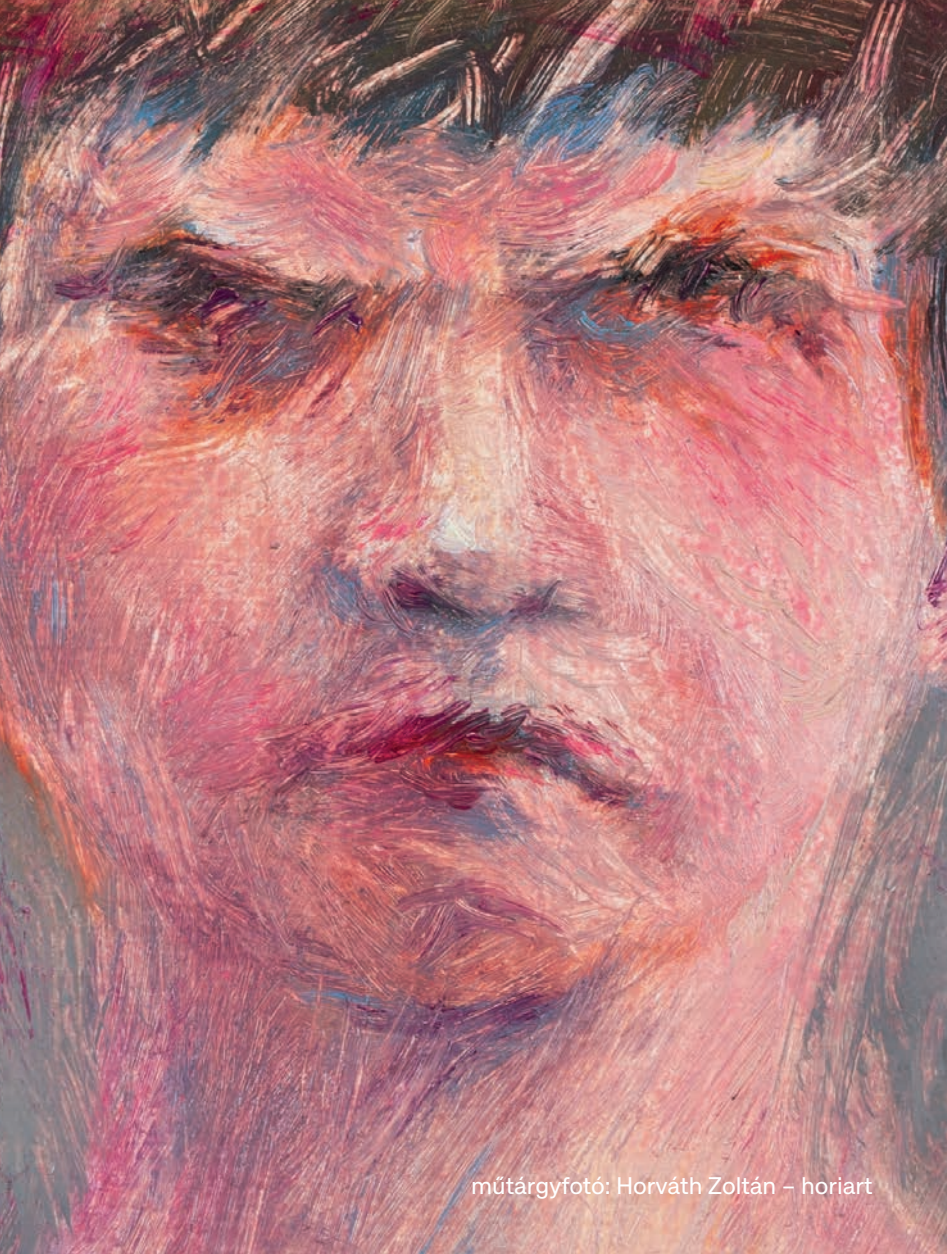

Lőrincz Emőke REPOSITIO

ARS LONGA PROJECT

Lőrincz Emőke

REPOSITIO

„Egy pillanatra tehát megpihenhetünk
a megnyugtató állandóságban,
a káosz utáni csendben,
ahol a festett átalakulás tapintható,
mögötte viszont az abszolút univerzális
mozdulatlanul és végtelenül tágaskodik.
Mint színes festék mögött
a fehér vászon-kiterjedés.”

Szeszlér Vera

támogató:

Felelős: Kitti Gebler – Ars Longa Project

2022. Dual Art Galéria, Budapest

műtárgyfotó: Horváth Zoltán – horiart

Lebegő | olaj, vászon, 2022. 40x40 cm

Eszmélés | olaj, vászon, 2021. 70x100 cm

Anna | olaj, vászon, 2022. 105x155 cm

Pillanat | olaj, vászon, 2022. 50x70 cm

JP | olaj, vászon, 2021. 60x60 cm

Felfelé | olaj, vászon, 2021. 90x110 cm

Portré | olaj, vászon, 2021. 40x40 cm

Kígyó néni | olaj, vászon, 2021. 40x40 cm

28b | olaj, vászon, 2022. 80x80 cm

Cím nélkül | olaj, vászon, 2021. 100x120 cm

Lány | olaj, vászon, 2022. 50x35 cm

Cím nélkül | olaj, vászon, 2022. 50x50 cm

Arc | olaj, vászon, 2021. 40x40 cm

Mezón | olaj, vászon, 2022. 100x80 cm