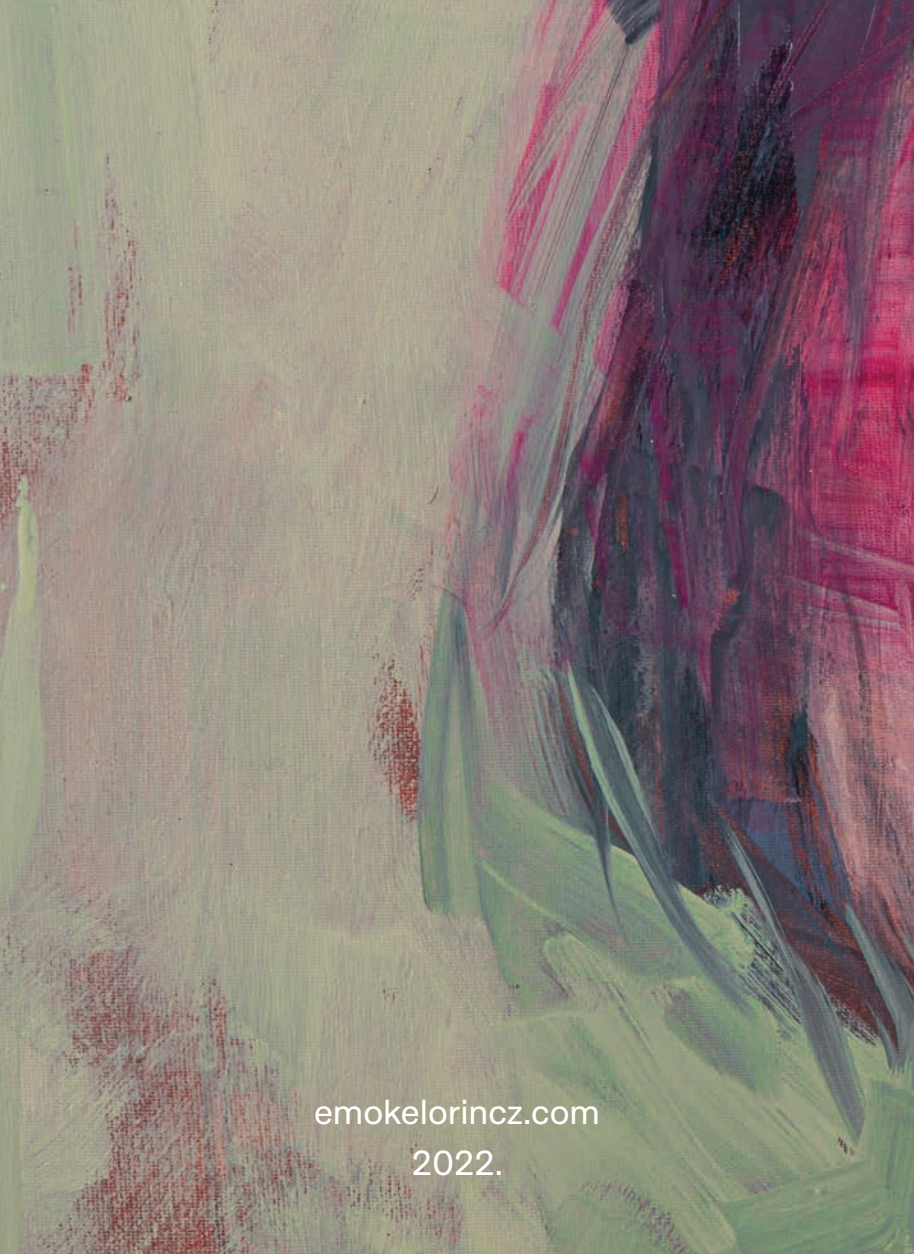

Lőrincz Emőke REPOSITIO

ARS LONGA PROJECT

Lőrincz Emőke

REPOSITIO

„Egy pillanatra tehát megpihenhetünk
a megnyugtató állandóságban,
a káosz utáni csendben,
ahol a festett átalakulás tapintható,
mögötte viszont az abszolút univerzális
mozdulatlanul és végtelenül tágaskodik.
Mint színes festék mögött
a fehér vászon-kiterjedés.”

M. | olaj, vászon, 2022. 35x50 cm

Karc | olaj, vászon, 2022. 40x40 cm

Dezső | olaj, vászon, 2022. 40x40 cm

Z1 és Z2 | olaj, vászon, 2021. 25x30/25x30 cm

Vörös emlék 1., 2., 3.

olaj, vászon, 2022. 35x50/40x40/45x60 cm