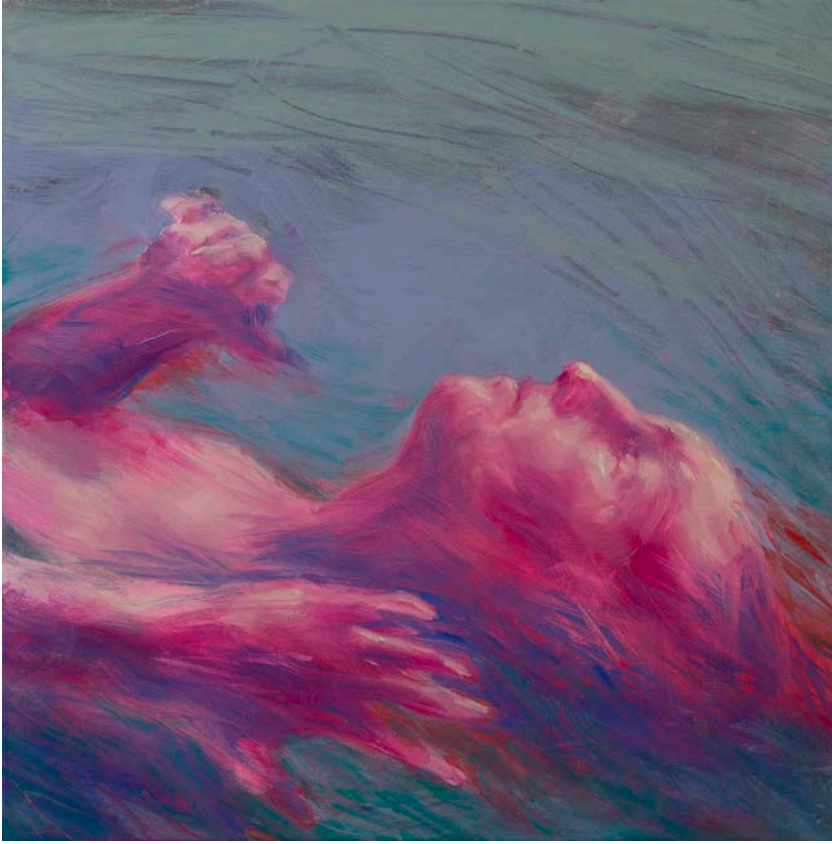

Lőrincz Emőke REPOSITIO

ARS LONGA PROJECT

Lőrincz Emőke

REPOSITIO

„Egy pillanatra tehát megpihenhetünk
a megnyugtató állandóságban,
a káosz utáni csendben,
ahol a festett átalakulás tapintható,
mögötte viszont az abszolút univerzális
mozdulatlanul és végtelenül tágaskodik.
Mint színes festék mögött
a fehér vászon-kiterjedés.”

Szeszlér Vera

támogató:

Felelős: Kitti Gebler – Ars Longa Project

2022. Dual Art Galéria, Budapest

műtárgyfotó: Horváth Zoltán – horiart

Lebegő | olaj, vászon, 2022. 40x40 cm

Eszmélés | olaj, vászon, 2021. 70x100 cm

Anna | olaj, vászon, 2022. 105x155 cm

Pillanat | olaj, vászon, 2022. 50x70 cm

JP | olaj, vászon, 2021. 60x60 cm

Felfelé | olaj, vászon, 2021. 90x110 cm

Portré | olaj, vászon, 2021. 40x40 cm

Kígyó néni | olaj, vászon, 2021. 40x40 cm